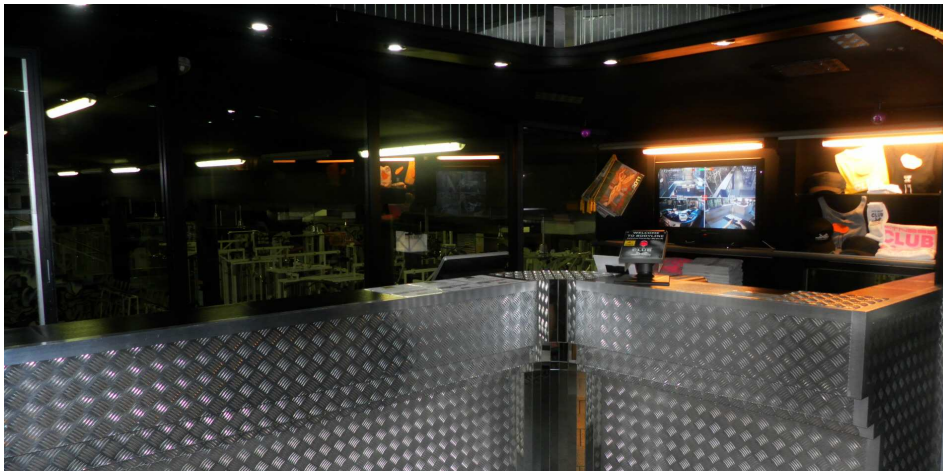

**Il Responsabile del
Cliente**

Ti ascolta e ti aiuta nel
tuo percorso all'interno
della Palestra per portarti
al traguardo

Una presenza costante giorno per giorno

Promozioni interessanti e convincenti

La struttura è considerata tra le più funzionali della città annoverando tra le sue potenzialità un "parco macchine" tra i più qualificati del settore:

- **Tapis roulant**
- **Cycles**
- **Confort cycles**
- **Eliptical**
- **Attrezzature isotoniche (170 unità isotoniche)**

Integrano la vasta offerta aziendale la presenza della parte dedicata all'estetica (Lampade e Sauna)

Gli spogliatoi (luogo essenziale per una valutazione ottimale dell'azienda) rappresentano per lo Staff Body Line una delle parti più seguite ed importanti di tutta la struttura.

L'accoglienza è il biglietto da visita dell'Azienda e accompagna il Cliente al suo interno affinché possa integrarsi in un ambiente dinamico e rilassante.